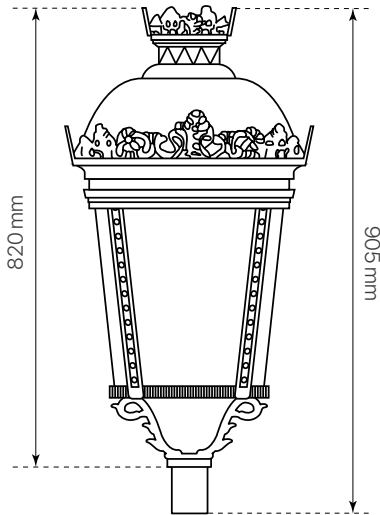

palacio

ficha técnica

datasheet

ref. 5551593

Nombre / Name	palacio
Referencia / Reference	5551593
Materiales / Materials	Aluminio / Aluminum
Difusor / Diffuser	PC
Potencia / Power	40W
Temperatura de color / color temperature	2000K
Flujo luminoso / Lumens	3305lm
Dimable / Dimmable	Programada y ON-OFF
Ángulo de apertura / Beam angle	120°
Ángulo de inclinación / Inclination angle	-
IP	66
IK	08
F.P./P.F.	>0,95
UGR	-
IRC / CRI	>80
Chip	PHILIPS Lumileds 3030
Driver	MEANWELL XLG
Vida media (duración) / Average life	50.000h
Clase energética / Energy class	A+
Aislamiento eléctrico / Electrical isolation	Clase I / Class I
Colores / Colors	Negro / Black RAL 9017
Medida exterior / Product size	Ø500mm x 820mm
Protección contra Sobretensiones / surge protections	10kV
Tª (ambiente/trabajo) / Tª (enviroment/work)	-30°C ~ 55°C
Input	AC100 ~ 240V
Output	DC22~54V
Frecuencia / Frequency	50/60Hz
Peso / Weight	8,63kg
Certificados / Certificates	CE & RoHS
Garantía / Warranty	2 años / 2 years