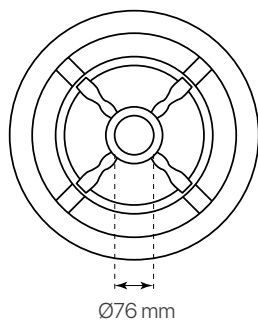

palacio

ficha técnica

datasheet

ref. 5551593

Nombre / Name	palacio
Referencia / Reference	5551593
Materiales / Materials	Aluminio / Aluminum
Difusor / Diffuser	PC
Potencia / Power	40W
Temperatura de color / color temperature	2000K
Flujo luminoso / Lumens	3305lm
Dimable / Dimmable	Programada y ON-OFF
Ángulo de apertura / Beam angle	120°
Ángulo de inclinación / Inclination angle	-
IP	66
IK	08
F.P./P.F.	>0,95
UGR	-
IRC / CRI	>80
Chip	PHILIPS Lumileds 3030
Driver	MEANWELL XLG
Vida media (duración) / Average life	50.000h
Clase energética / Energy class	A+
Aislamiento eléctrico / Electrical isolation	Clase I / Class I
Colores / Colors	Negro / Black RAL 9017
Medida exterior / Product size	Ø500mm x 820mm
Protección contra Sobretensiones / surge protections	10kV
Tª (ambiente/trabajo) / Tª (enviroment/work)	-30°C ~ 55°C
Input	AC100 ~ 240V
Output	DC22~54V
Frecuencia / Frequency	50/60Hz
Peso / Weight	8,63kg
Certificados / Certificates	CE & RoHS
Garantía / Warranty	2 años / 2 years